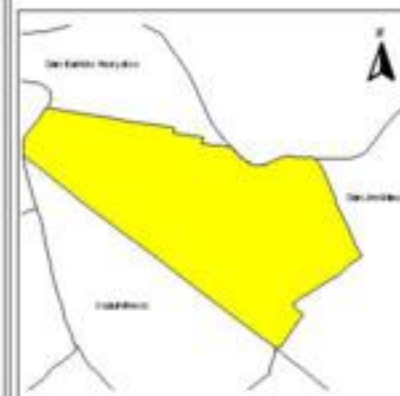

EVALUA DF
Consejo de Evaluación del
Desarrollo Social del
Distrito Federal

ÍNDICE DE DESARROLLO SOCIAL

Delegación: Magdalena Contreras
Colonia: La Malinche
Grado de desarrollo: Bajo

Grado de Desarrollo Social

-  Muy bajo
-  Bajo
-  Medio
-  Alto
-  Sin dato

0.06 0 0.06 0.12 Kilómetros

Fuente: Elaboración propia con datos de Seduvi e INEGI